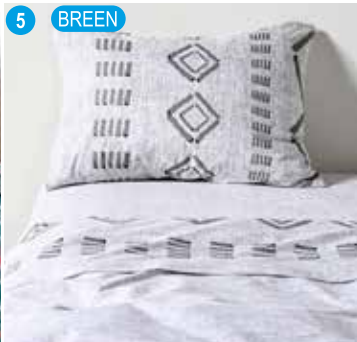

3 BLUEJAYS

4 BISCAY

5 BREEN

6 ABBIS

MARVIN
Toallas de Rostro

430 gr/m²

97% ALGODÓN
Medida: 48 x 80cm.
Código: 27001207

Bs.-42.-