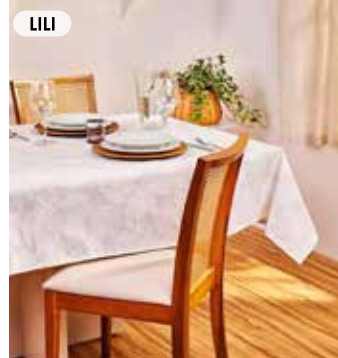

LILI

MANTEL DE MESA

**RECTANGULAR
PARA 8 SILLAS**

80% Algodón y 20% Poliés.
Medida: 225x225cm

Bs.- 225.-

MANTEL DE MESA

REALEZA

PARA 6 SILLAS

100% Poliéster
Medida: 150x210cm
Código: 48992707

Bs.- 100.-

MANTEL DE MESA

ROSAS

PARA 8 SILLAS

100% Poliéster
Medida: 155x250cm
Código: 48992707

Bs.- 130.-

TRILLOS DE MESA

**TRILHO DE MESA
LACE DE CROME**

100% Poliéster
Medida: 35x170cm
Código: 48996007

Bs.- 30.-