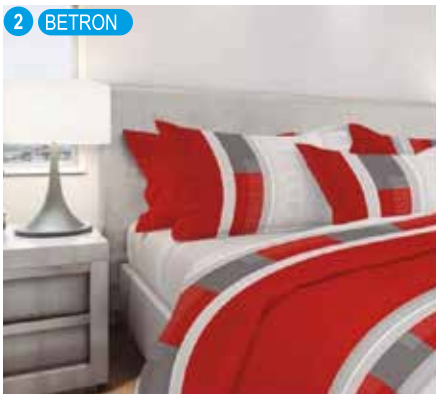

1 Sábana: 220x260cm s/e

1 Sábana: 140x200 cm c/e 33 cm Alt.

2 Fundas: 52x76 cm

Código: 38000205

Bs. 417.-

SÁBANAS DE 180 HILOS CASAL

1 ASTBURRY

SÁBANAS DE 180 HILOS CASAL FULL de 2 plazas