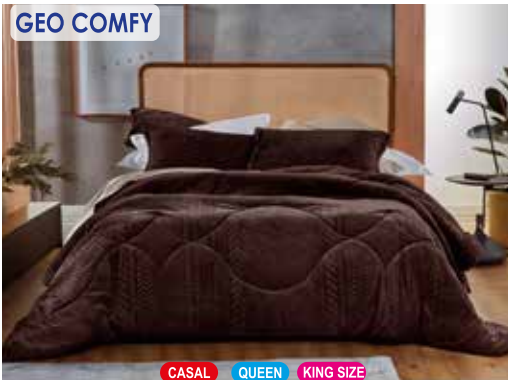

GEO COMFY

CASAL QUEEN KING SIZE