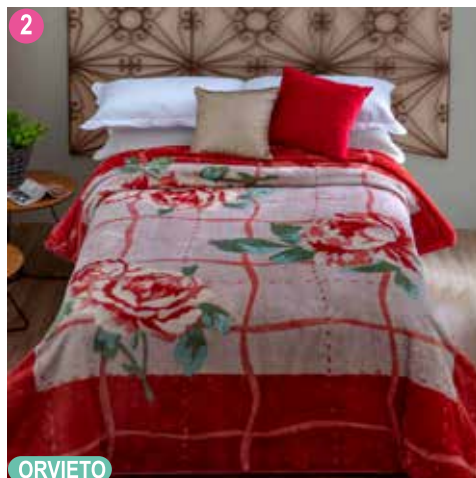

COBERTORES JOLITEX TERNILLE

**JOLITEX
TERNILLE**
LINEA DE CAMA

COBERTOR KYÖR

Plus

Del 1 al 5

de 2 Plazas

100% POLIESTER

Medida: 180 x 220 cm

Código: 39993301

Bs.- 321.-