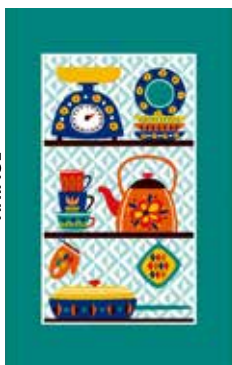

SEMANINHA

VINTAGE