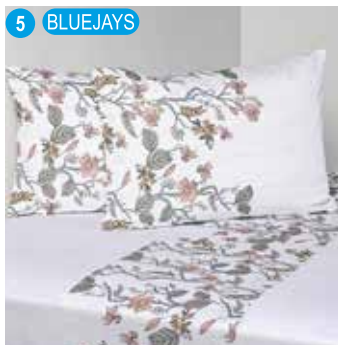

1 Sábana: 160x200cm c/e 33cm Alt.

2 Fundas: 52x76cm

Código: 38000305

Bs. 458.-

SÁBANAS DE 200 HILOS

SÁBANAS DE 200 HILOS

Super KING SIZE de 3 plazas

Del 1-6