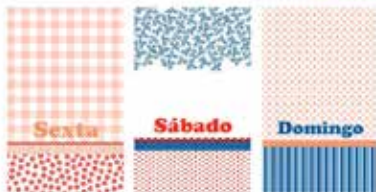

MANTEL DE MESA

RECTANGULAR

para 6 sillas

80% Algodón y 20% Poliés.

Medida: 140X220cm

Bs.- 121.-

SEMANINHA

CLASICO