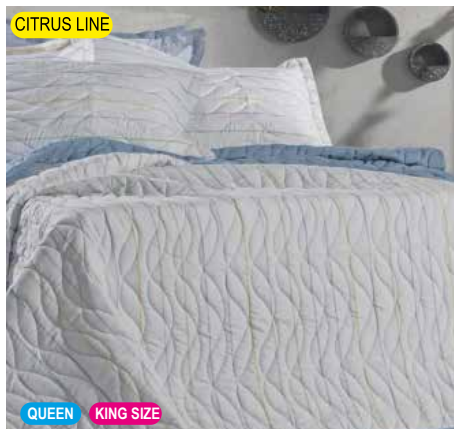

Bs.- 512.-

CUBRECAMA KING SIZE Con 2 Funda decorativa

2 Pzas de funda: 50x70 cm

CUBRECAMAS KING SIZE 100% POLIESTER
Con 3 solapas y relleno 100% Poliester
Medida: 280 x 260 cm

Bs.- 641.-

TEX

CUBRECAMA Con 2 Fundas decorativas