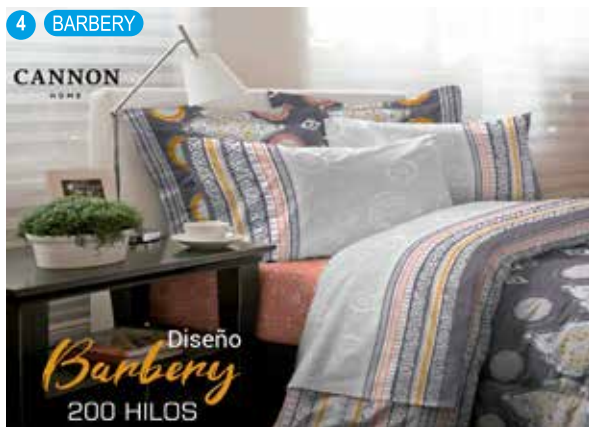

LINEA DE CAMA

SÁBANAS DE 200 HILOS

CASAL FULL de 2 plazas

Del 1-5

60% Algodón y 40% Poliéster

1 Sábana: 220x260cm s/e

1 Sábana: 140x200 cm c/e 33 cm Alt.

2 Fundas: 52x76 cm

Código: 38000205

Bs. 417.-