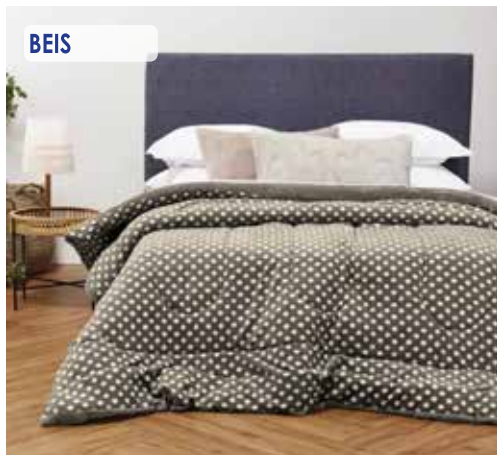

BEIS

EDREDON SOLTERO

Tela: 100% Poliéster
Relleno: 100% Poliéster
Medida: 160x220 cm
Código: 35002504

Bs.- 360.-

EDREDON CASAL

Tela: 100% Poliéster
Relleno: 100% Poliéster
Medida: 210x220cm
Código: 35002604

Bs.- 475.-

EDREDON QUEEN

Tela: 100% Poliéster
Relleno: 100% Poliéster
Medida: 220x240 cm
Código: 35002704

Bs.- 550.-