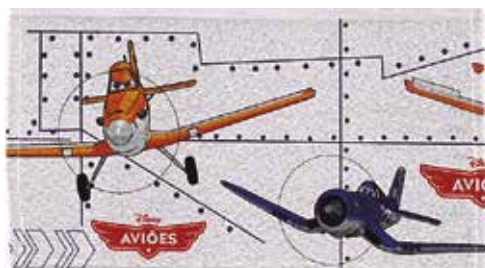

FROZEN

PRINCESA

LOL

PLAYSTATION

MICKEY

MUNDO BITA

TOALLA DE PLAYA REDONDA

55% Algodón y 45% Poliéster
Medida: 105 cm Redonda
Bs.- 96.-