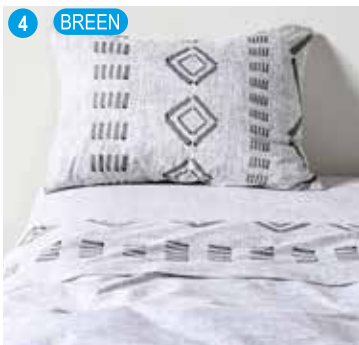

SÁBANAS DE 200 HILOS

CANNON
HOME

LINEA DE CAMA

SÁBANAS DE 200 HILOS

Super **QUEEN** de 2 1/2 plazas

Del 1-6

60% Algodón y 40% Poliéster

1 Sábana: 220x260cm s/e

1 Sábana: 160x200cm c/e 33cm Alt.

2 Fundas: 52x76cm

Código: 38000305

Bs. 458.-