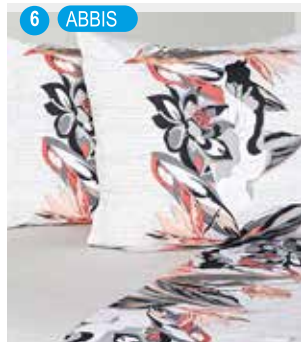

3 BLUEJAYS

4 BISCAY

5 BREEN

6 ABBIS

MARVIN
Toallas de Rostro

430 gr/m²

97% ALGODÓN
Medida: 48 x 80cm.
Código: 27001207

Bs.-42.-