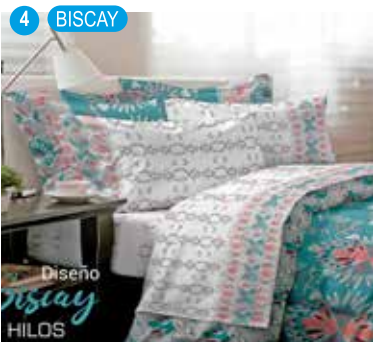

3 BLUEJAYS

4 BISCAY

5 BREEN

6 ABBIS

MARVIN
Toallas de Rostro

430 gr/m²

97% ALGODÓN
Medida: 48 x 80cm.
Código: 27001207

Bs.-42.-